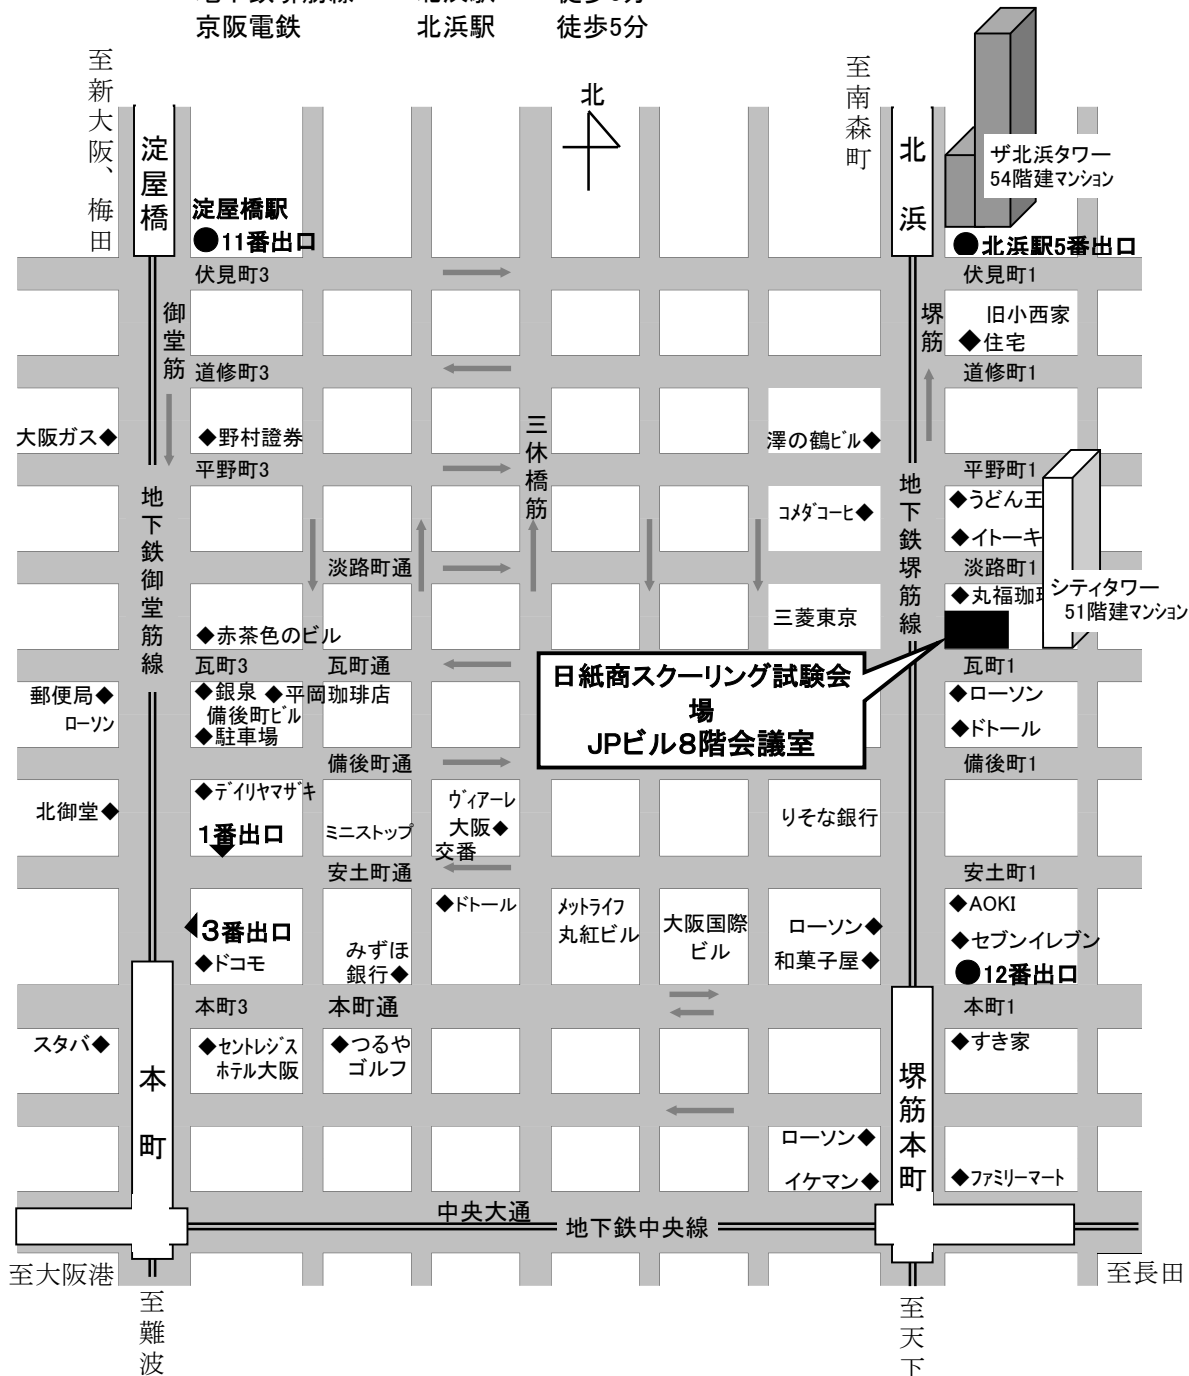

# 大阪洋紙同業会

【所在地】 〒541-0048 大阪市中央区瓦町1丁目6番10号(JPビル4F)  
電話 06 - 6227 - 8067

【最寄り駅】 地下鉄御堂筋線 本町駅(1番出口) 徒歩10~12分位  
or 地下鉄堺筋線 堺筋本町駅(12番出口) 徒歩5分位(但し、御堂筋線本町駅で乗換時間要)

他に 地下鉄御堂筋線 淀屋橋駅 徒歩10~12分  
地下鉄堺筋線 北浜駅 徒歩5分  
京阪電鉄 北浜駅 徒歩5分

(伊丹空港ご利用の場合) 約1時間  
(新幹線ご利用の場合) 約30分~40分